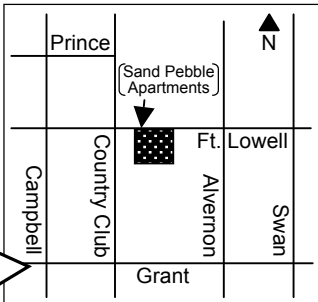

☆日曜礼拝 11 AM☆
Sunday Worship Service
 Pima County Medical Society Bldg.
5199 E. Farness

☆牧師宅 Pastor's house ☆
 Wed. Prayer Meetings / Student Meetings
 水曜祈禱会・学生集会
3250 E. Ft. Lowell Rd. #406

Pastor (Jin) In Hyun
 ヒョンイン(ジン)
玄仁師
 907-8722 (cell)
 inhyun_jinchan1@yahoo.co.jp