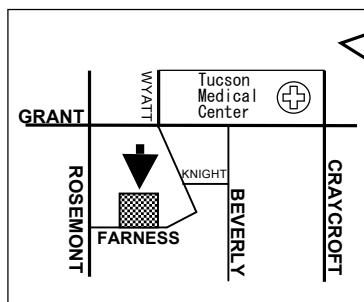

☆日曜礼拝 11 AM☆
Sunday Worship Service
 Pima County Medical Society Bldg.
5199 E. Farness

☆牧師宅 Pastor's house ☆
 Wed. Prayer Meetings / Student Meetings
 水曜祈禱会・学生集会
3250 E. Ft. Lowell Rd. #406

Pastor (Jin) In Hyun
 ヒョンイン(ジン)
玄仁師
 907-8722 (cell)
 inhyun_jinchan1@yahoo.co.jp